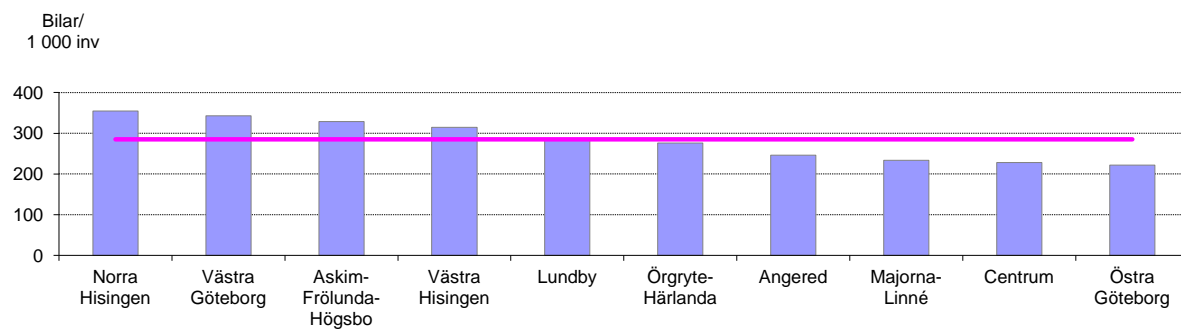

Stadsdelsnämnder:

## Bilar per 1 000 invånare 2013

Källa: SCB

— Gbg - snitt